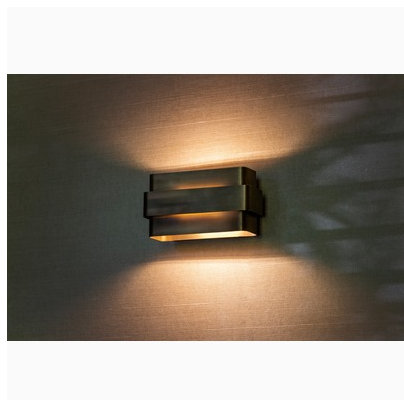

PARETO

TECHNISCHE SPECIFICATIE | L.340.1.950

Donker messing wandlamp voor binnen. Wordt geleverd met dimbare R7S LED staflamp, 2700Kelvin, 10Watt, 1000Lumen.

Artikelnummer	L.340.1.950
Gewicht	ca.1 kg
Voltage	220-240V
Hoogte	10,5 cm
Kleur	Donker messing
Diepte	9 cm
Materiaal	gepatineerd messing
Breedte	19 cm
Lampshade inbegrepen	Nee
Lamp inbegrepen	Nee