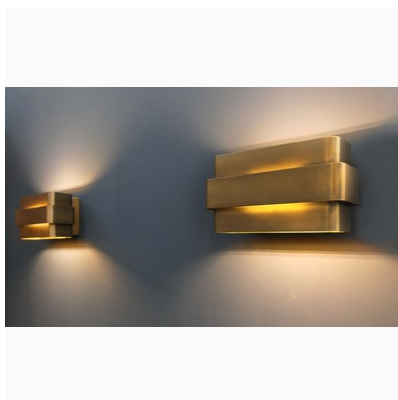

PARETO

TECHNISCHE SPECIFICATIE | L.340.1.950

Donker messing wandlamp voor binnen. Wordt geleverd met dimbare R7S LED staaflamp, 2700Kelvin, 10Watt, 1000Lumen.

Artikelnummer	L.340.1.950
Gewicht	ca.1 kg
Voltage	220-240V
Hoogte	10,5 cm
Kleur	Donker messing
Diepte	9 cm
Materiaal	gepatineerd messing
Breedte	19 cm
Lampshade inbegrepen	Nee
Lamp inbegrepen	Nee