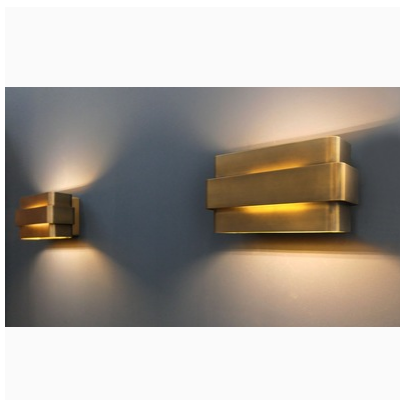

PARETO

TECHNISCHE SPECIFICATIE | L.340.1.950

Donker messing wandlamp voor binnen. Wordt geleverd met dimbare R7S LED staaflamp, 2700Kelvin, 10Watt, 1000Lumen.

Artikelnummer	L.340.1.950
Gewicht	ca.1 kg
Voltage	220-240V
Hoogte	10,5 cm
Kleur	Donker messing
Diepte	9 cm
Materiaal	gepatineerd messing
Breedte	19 cm
Lampshade inbegrepen	Nee
Lamp inbegrepen	Nee