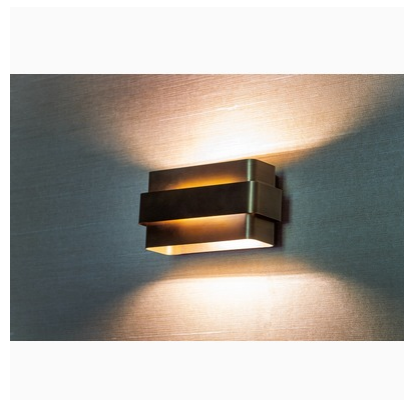

PARETO

TECHNISCHE SPECIFICATIE | L.340.1.950

Donker messing wandlamp voor binnen. Wordt geleverd met dimbare R7S LED staflamp, 2700Kelvin, 10Watt, 1000Lumen.

Artikelnummer	L.340.1.950
Gewicht	ca.1 kg
Voltage	220-240V
Hoogte	10,5 cm
Kleur	Donker messing
Diepte	9 cm
Materiaal	gepatineerd messing
Breedte	19 cm
Lampshade inbegrepen	Nee
Lamp inbegrepen	Nee