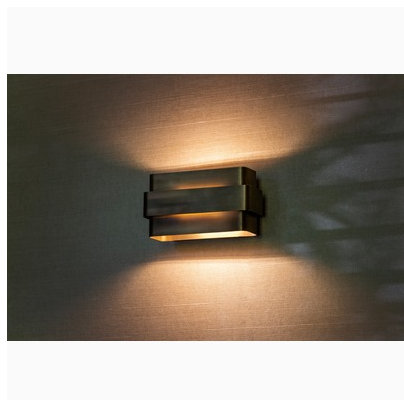

PARETO

TECHNISCHE SPECIFICATIE | L.340.1.950

Donker messing wandlamp voor binnen. Wordt geleverd met dimbare R7S LED staaflamp, 2700Kelvin, 10Watt, 1000Lumen.

Artikelnummer	L.340.1.950
Gewicht	ca.1 kg
Voltage	220-240V
Hoogte	10,5 cm
Kleur	Donker messing
Diepte	9 cm
Materiaal	gepatineerd messing
Breedte	19 cm
Lampshade inbegrepen	Nee
Lamp inbegrepen	Nee