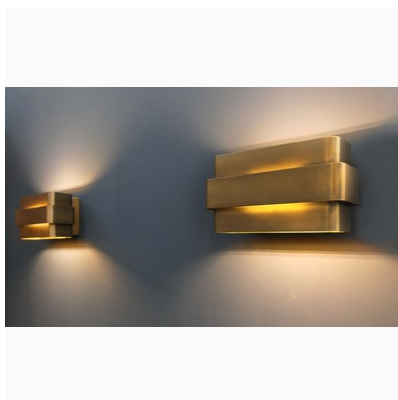

PARETO

TECHNISCHE SPECIFICATIE | L.340.1.950

Donker messing wandlamp voor binnen. Wordt geleverd met dimbare R7S LED staflamp, 2700Kelvin, 10Watt, 1000Lumen.

Artikelnummer	L.340.1.950
Gewicht	ca.1 kg
Voltage	220-240V
Hoogte	10,5 cm
Kleur	Donker messing
Diepte	9 cm
Materiaal	gepatineerd messing
Breedte	19 cm
Lampshade inbegrepen	Nee
Lamp inbegrepen	Nee