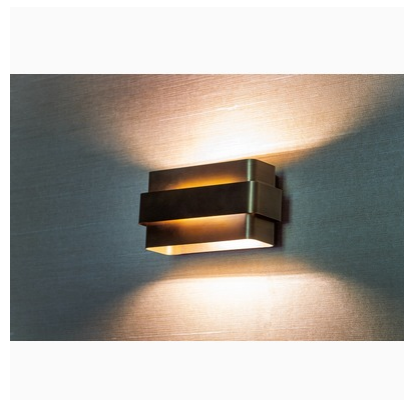

PARETO

TECHNISCHE SPECIFICATIE | L.340.1.950

Donker messing wandlamp voor binnen. Wordt geleverd met dimbare R7S LED staaflamp, 2700Kelvin, 10Watt, 1000Lumen.

Artikelnummer	L.340.1.950
Gewicht	ca.1 kg
Voltage	220-240V
Hoogte	10,5 cm
Kleur	Donker messing
Diepte	9 cm
Materiaal	gepatineerd messing
Breedte	19 cm
Lampshade inbegrepen	Nee
Lamp inbegrepen	Nee