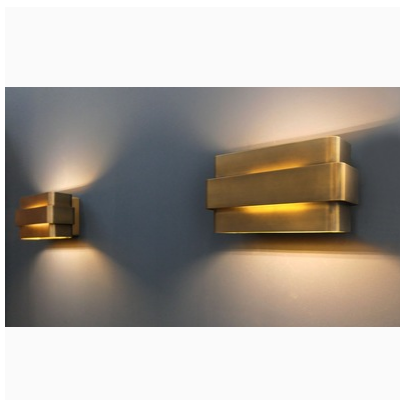

PARETO

TECHNISCHE SPECIFICATIE | L.340.1.950

Donker messing wandlamp voor binnen. Wordt geleverd met dimbare R7S LED staflamp, 2700Kelvin, 10Watt, 1000Lumen.

Artikelnummer	L.340.1.950
Gewicht	ca.1 kg
Voltage	220-240V
Hoogte	10,5 cm
Kleur	Donker messing
Diepte	9 cm
Materiaal	gepatineerd messing
Breedte	19 cm
Lampshade inbegrepen	Nee
Lamp inbegrepen	Nee