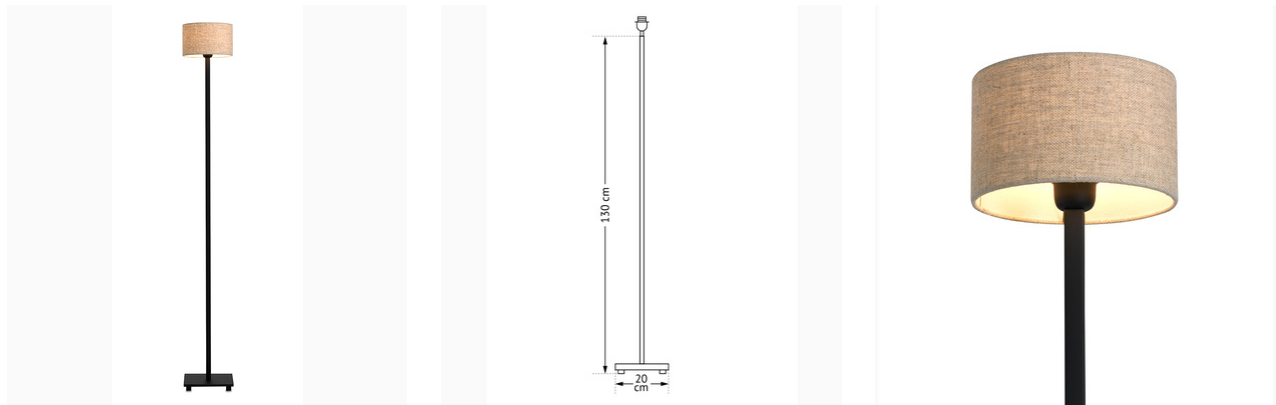

SIMPLEAU VLOERLAMP

TECHNISCHE SPECIFICATIE | L.333.1.600

Strak vormgegeven vloerlamp met verticale buis, deze lamp wordt geleverd zonder kap. Naar keuze kan er een model kap bij gekozen worden, met een kap in een fluwelen stof krijgt deze lamp een nog luxere uitstraling.

Artikelnummer	L.333.1.600
Voltage	220-240V
Hoogte	130 cm
Kleur	Mat zwart
Ø Voet	20 x 20 cm
Materiaal	gepatineerd messing, Staal/metaal
Fitting	E27, ook geschikt voor led