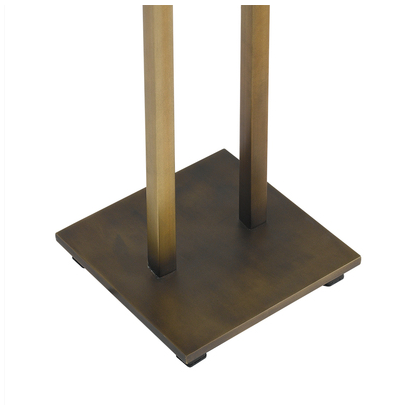

DIABLE TAFELLAMP

TECHNISCHE SPECIFICATIE | L.330-1-950

Artikelnummer	L.330-1-950
Voltage	220-240V
Hoogte	45 cm
Kleur	Donker messing
Ø Voet	15 x 15 cm
Materiaal	gepatineerd messing, Staal/metaal
Fitting	E27, ook geschikt voor led