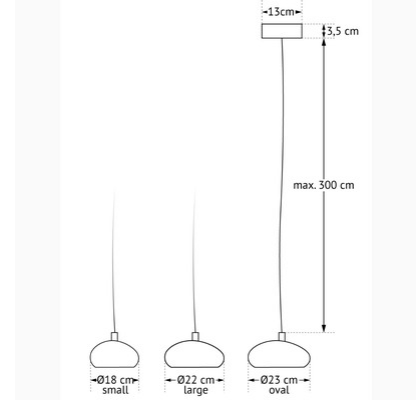

PEBBLE 1 23CM OVAL

TECHNISCHE SPECIFICATIE | L.339.9.200

Hanglamp aan ronde plafondkap. Met platte ingebouwde en dimbare led van 4 watt 650 lumen warm wit. Led driver in de plafondkap ingebouwd.

Maximale lengte kabel 300 cm.

Artikelnummer	L.339.9.200
Voltage	220-240V
Kleur	Ecru/wit (200)
Materiaal	Staal/metaal
Ø Kap	23 cm