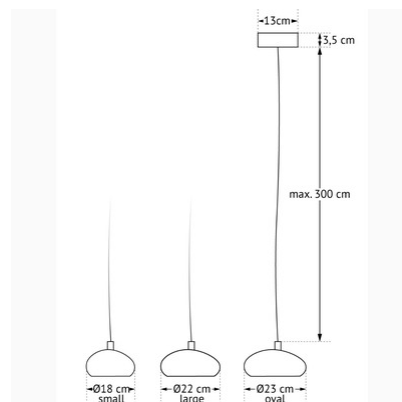

# PEBBLE 1 22CM ROUND

TECHNISCHE SPECIFICATIE | L.338.9.600

Hanglamp aan ronde plafondkap. Met platte ingebouwde en dimbare led van 6 watt 650 lumen warm wit. Led driver in de plafondkap ingebouwd. Maximale lengte kabel 2,5 m.

Artikelnummer	L.338.9.600
Voltage	220-240V
Kleur	Zwart
Materiaal	Staal/metaal
Ø Kap	22 cm
Hoogte kap	6 cm