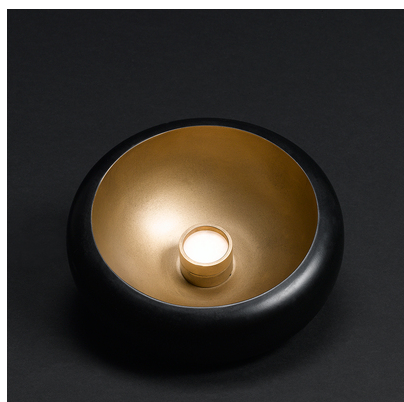

# PEBBLE 1 22CM ROUND

TECHNISCHE SPECIFICATIE | L.338.9.600

Hanglamp aan ronde plafondkap. Met platte ingebouwde en dimbare led van 6 watt 650 lumen warm wit. Led driver in de plafondkap ingebouwd. Maximale lengte kabel 2,5 m.

Artikelnummer	L.338.9.600
Voltage	220-240V
Kleur	Zwart
Materiaal	Staal/metaal
Ø Kap	22 cm
Hoogte kap	6 cm