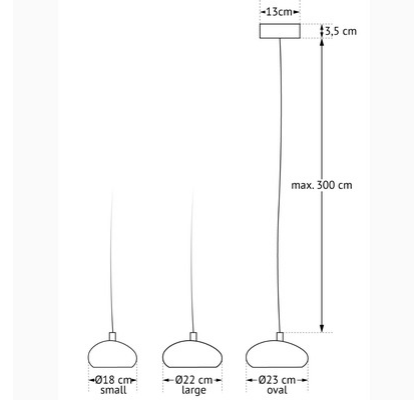

PEBBLE 1 18CM ROUND

TECHNISCHE SPECIFICATIE | L.337.9.600

Hanglamp aan ronde plafondkap. Met platte ingebouwde en dimbare led van 6 watt 650 lumen warm wit. Led driver in de plafondkap ingebouwd.

Maximale lengte kabel 300 cm.

Artikelnummer	L.337.9.600
Voltage	220-240V
Kleur	Zwart
Materiaal	Staal/metaal
Ø Kap	18 cm