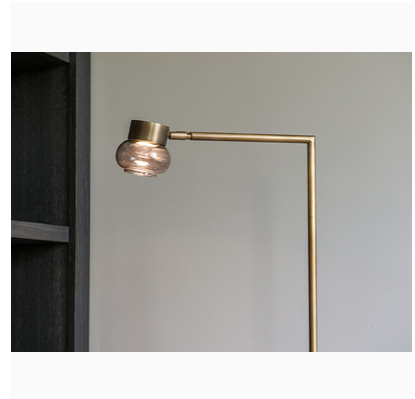

# VERREA

PRODUCT SPECIFICITATIE | L.321.1.950

Vloerlamp met kapje in donker glas.

Inclusief geïntegreerde led lamp 6W 2700K en vloerdimmer.

---

Artikelnummer	L.321.1.950
Hoogte	132 cm
Kleur	Donker messing
Diepte	38 cm
Materiaal	Aluminium, gepatineerd messing, Staal/metaal
Lengte voet	28 cm