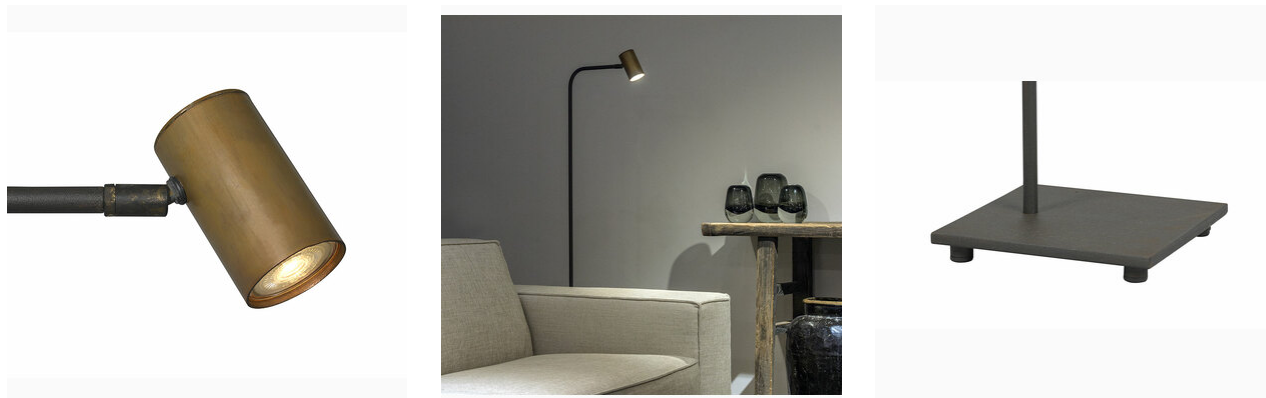

TUBINO

TECHNISCHE SPECIFICATIE | L.224.1.670

Het kapje van de Tubino kan in alle richtingen worden gedraaid, waardoor deze eventueel ook als uplighter kan worden gebruikt.

De lamp is verkrijgbaar in drie afwerkingen. De lamp is niet standaard dimbaar, maar kan op aanvraag geleverd worden met een vloerdimmer.

Artikelnummer	L.224.1.670
Voltage	220-240V
Hoogte	137 cm
Kleur	Mat zwart met koperen kap
Diepte	40 cm
Materiaal	Koper, Staal/metaal
Ø Kap	5,3 cm
Hoogte kap	9 cm
Lengte voet	20 x 20 cm
Fitting	GU10