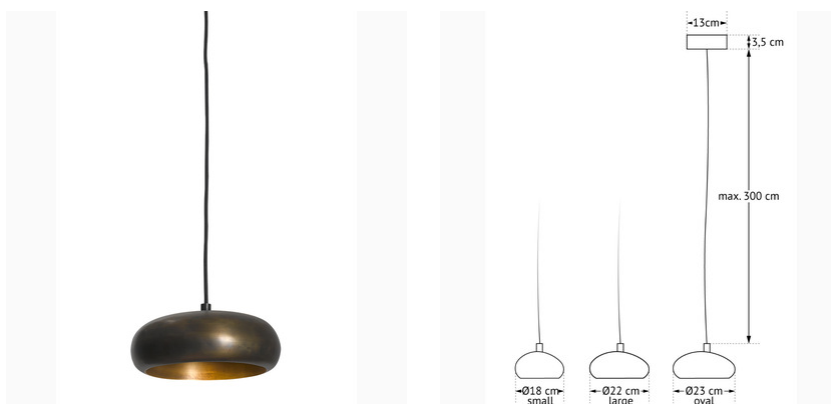

PEBBLE 1 22CM ROUND

FICHE TECHNIQUE | L.338.9.950

Lampe suspendue sur un plafonnier rond. Avec LED plate intégrée et dimmable de 6 watts 600 lumens blanc chaud. Driver LED intégré dans la rosette de plafond. Longueur maximale du câble 2,5 m

Numéro Article	L.338.9.950
Poids	1.35 kg
Voltage	220-240V
Couleur	Laiton foncé
Matériel	Acier/métal
Ø Abat-Jour	22 cm
Hauteur abat-jour	6 cm