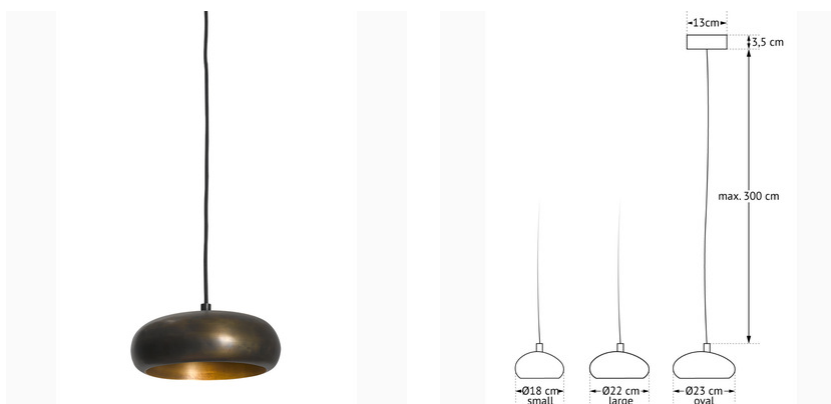

# PEBBLE 1 22CM ROUND

FICHE TECHNIQUE | L.338.9.950

Lampe suspendue sur un plafonnier rond. Avec LED plate intégrée et dimmable de 6 watts 600 lumens blanc chaud. Driver LED intégré dans la rosette de plafond. Longueur maximale du câble 2,5 m

Numéro Article	L.338.9.950
Poids	1.35 kg
Voltage	220-240V
Couleur	Laiton foncé
Matériel	Acier/métal
Ø Abat-Jour	22 cm
Hauteur abat-jour	6 cm