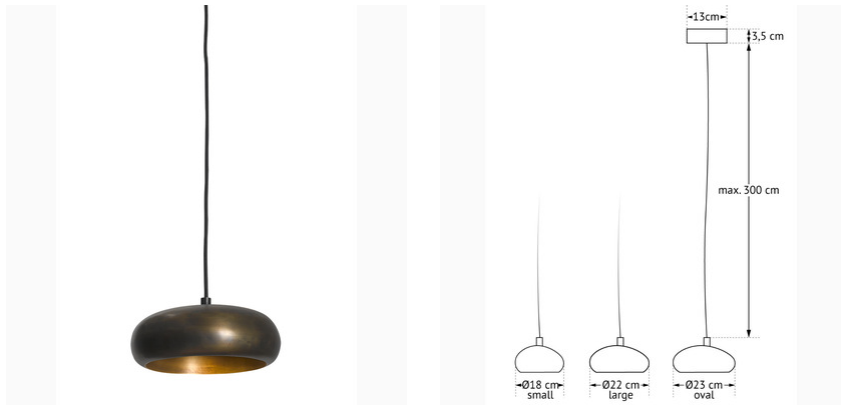

PEBBLE 1 22CM ROUND

FICHE TECHNIQUE | L.338.9.950

Lampe suspendue sur un plafonnier rond. Avec LED plate intégrée et dimmable de 6 watts 600 lumens blanc chaud. Driver LED intégré dans la rosette de plafond. Longueur maximale du câble 2,5 m

Numéro Article	L.338.9.950
Poids	1.35 kg
Voltage	220-240V
Couleur	Laiton foncé
Matériel	Acier/métal
Ø Abat-Jour	22 cm
Hauteur abat-jour	6 cm
Abat-jour inclus	Non
Ampoule incluse	Non