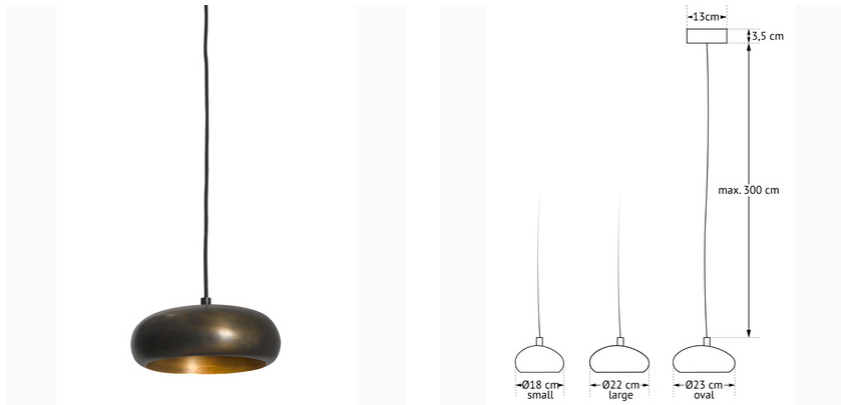

PEBBLE 1 22CM ROUND

FICHE TECHNIQUE | L.338.9.950

Lampe suspendue sur un plafonnier rond. Avec LED plate intégrée et dimmable de 6 watts 600 lumens blanc chaud. Driver LED intégré dans la rosette de plafond. Longueur maximale du câble 2,5 m

Numéro Article	L.338.9.950
Poids	1.35 kg
Voltage	220-240V
Couleur	Laiton foncé
Matériel	Acier/métal
Ø Abat-Jour	22 cm
Hauteur abat-jour	6 cm