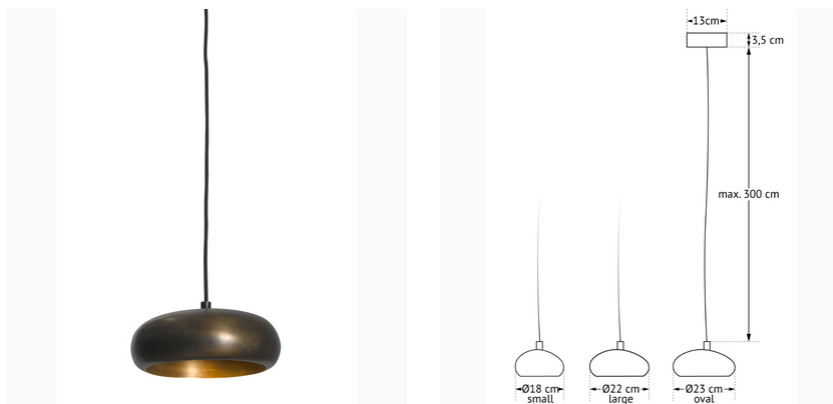

# PEBBLE 1 22CM ROUND

FICHE TECHNIQUE | L.338.9.950

Lampe suspendue sur un plafonnier rond. Avec LED plate intégrée et dimmable de 6 watts 600 lumens blanc chaud. Driver LED intégré dans la rosette de plafond. Longueur maximale du câble 2,5 m

Numéro Article	L.338.9.950
Poids	1.35 kg
Voltage	220-240V
Couleur	Laiton foncé
Matériel	Acier/métal
Ø Abat-Jour	22 cm
Hauteur abat-jour	6 cm
Abat-jour inclus	Non
Ampoule incluse	Non