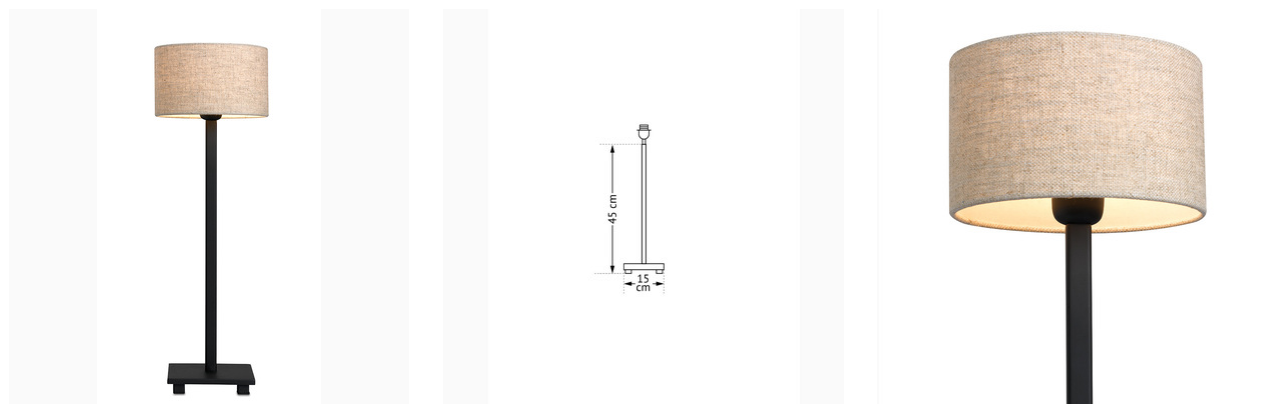

SIMPLEAU LAMPE DE TABLE

FICHE TECHNIQUE | L.331.1.600

Lampe de table au design épuré avec tube vertical, cette lampe est fournie sans abat-jour. En option, un modèle hotte peut être choisi, avec une hotte en tissu velours, cette lampe prend un aspect encore plus luxueux.

Numéro Article	L.331.1.600
Voltage	220-240V
Hauteur	45 cm
Couleur	Noir mat
Ø base	15 x 15 cm
Matériel	Acier/métal, Laiton patiné
Raccord	E27, également pour led