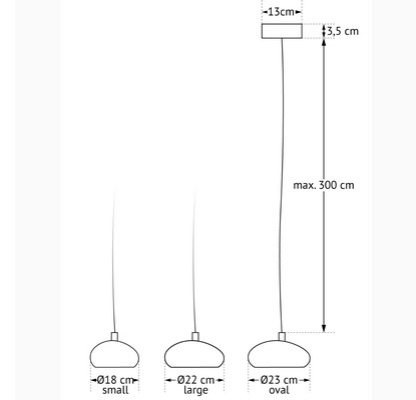

PEBBLE 1 23CM OVAL

FICHE TECHNIQUE | L.339.9.200

Lampe suspendue sur un plafonnier rond. Avec LED plate intégrée et dimmable de 6 watts 650 lumens blanc chaud. Driver LED intégré dans la rosette de plafond. Longueur maximale du câble 2.5 m.

Numéro Article	L.339.9.200
Voltage	220-240V
Couleur	Ecru/blanc (200)
Matériel	Acier/métal
Ø Abat-Jour	23 cm
Abat-jour inclus	Non
Ampoule incluse	Non