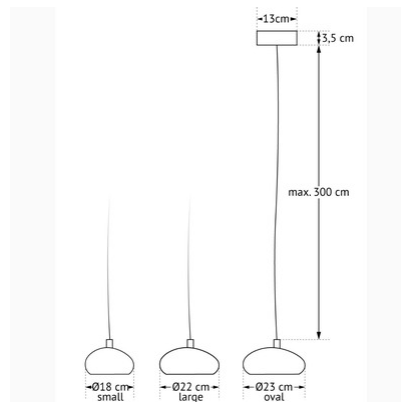

# PEBBLE 1 23CM OVAL

FICHE TECHNIQUE | L.339.9.200

Lampe suspendue sur un plafonnier rond. Avec LED plate intégrée et dimmable de 6 watts 650 lumens blanc chaud. Driver LED intégré dans la rosette de plafond. Longueur maximale du câble 2.5 m.

Numéro Article	L.339.9.200
Voltage	220-240V
Couleur	Ecru/blanc (200)
Matériel	Acier/métal
Ø Abat-Jour	23 cm
Abat-jour inclus	Non
Ampoule incluse	Non