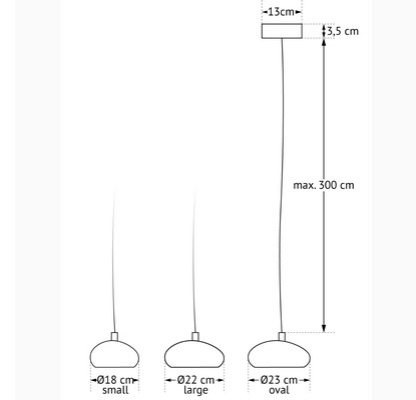

# PEBBLE 1 23CM OVAL

FICHE TECHNIQUE | L.339.9.200

Lampe suspendue sur un plafonnier rond. Avec LED plate intégrée et dimmable de 6 watts 650 lumens blanc chaud. Driver LED intégré dans la rosette de plafond. Longueur maximale du câble 2.5 m.

Numéro Article	L.339.9.200
Voltage	220-240V
Couleur	Ecru/blanc (200)
Matériel	Acier/métal
Ø Abat-Jour	23 cm
Abat-jour inclus	Non
Ampoule incluse	Non