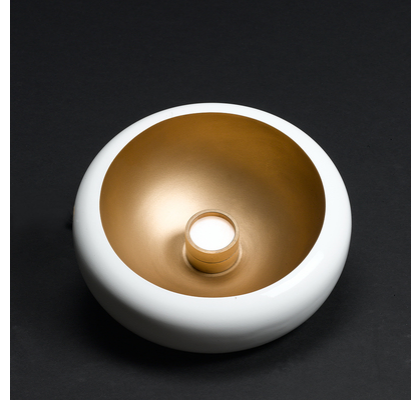

# PEBBLE 1 22CM ROUND

FICHE TECHNIQUE | L.338.9.200

<p>Lampe suspendue sur un plafonnier rond. Avec LED plate intégrée et dimmable de 6 watts 600 lumens blanc chaud. Driver LED intégré dans la rosette de plafond.</p> <p>Longueur maximale du câble 2,5 m</p>

Numéro Article	L.338.9.200
Voltage	220-240V
Couleur	Ecru/blanc (200)
Matériel	Acier/métal
Ø Abat-Jour	22 cm
Hauteur abat-jour	6 cm