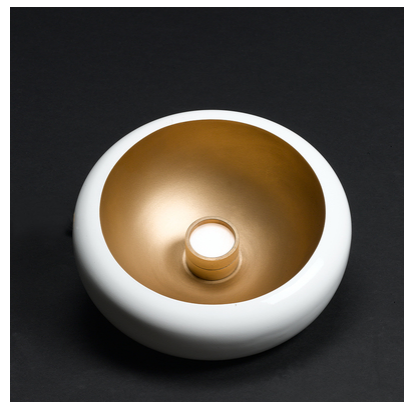

# PEBBLE 1 22CM ROUND

FICHE TECHNIQUE | L.338.9.200

Lampe suspendue sur un plafonnier rond. Avec LED plate intégrée et dimmable de 6 watts 600 lumens blanc chaud. Driver LED intégré dans la rosette de plafond. Longueur maximale du câble 2,5 m

Numéro Article	L.338.9.200
Voltage	220-240V
Couleur	Ecru/blanc (200)
Matériel	Acier/métal
Ø Abat-Jour	22 cm
Hauteur abat-jour	6 cm