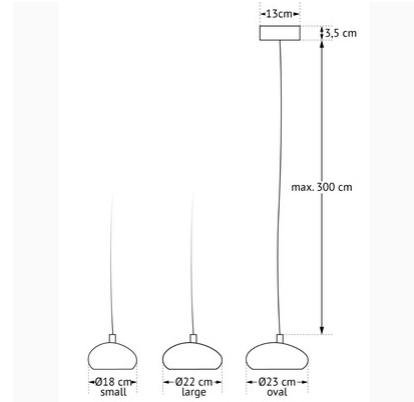

PEBBLE 1 18CM ROUND

FICHE TECHNIQUE | L.337.9.600

Lampe suspendue sur un plafonnier rond. Avec LED plate intégrée et dimmable de 4 watts 650 lumens blanc chaud. Driver LED intégré dans la rosette de plafond.

Longueur maximale du câble 300 cm.

Numéro Article	L.337.9.600
Voltage	220-240V
Couleur	Noir
Matériel	Acier/métal
Ø Abat-Jour	18 cm