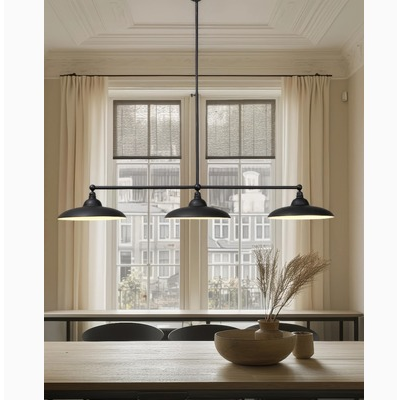

VECHIA 3

FICHE TECHNIQUE | L.119.9.600

Lustre réglable en noir mat, abat-jour pas inclu

Numéro Article	L.119.9.600
Hauteur	95 - 135 cm
Couleur	Noir mat
Matériel	Acier/métal
Largeur	112 cm (sans abat-jours)
Raccord	E27, également pour led
Abat-jour inclus	Non
Ampoule incluse	Non