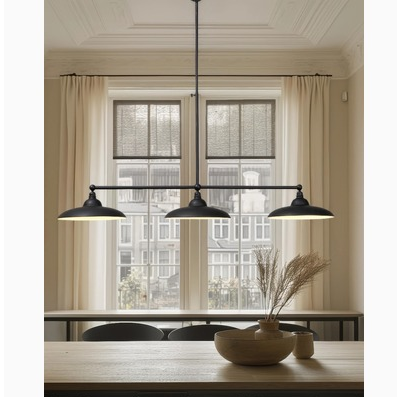

# VECHIA 3

FICHE TECHNIQUE | L.119.9.600

Lustre réglable en noir mat, abat-jour pas inclu

Numéro Article	L.119.9.600
Hauteur	95 - 135 cm
Couleur	Noir mat
Matériel	Acier/métal
Largeur	112 cm (sans abat-jours)
Raccord	E27, également pour led
Abat-jour inclus	Non
Ampoule incluse	Non