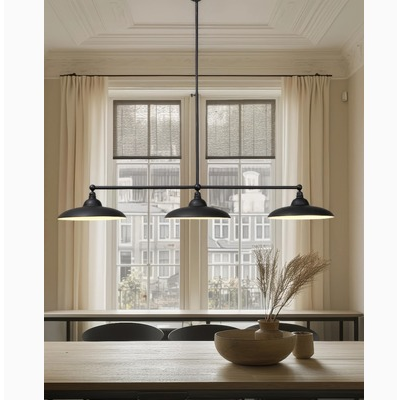

# VECHIA 3

FICHE TECHNIQUE | L.119.9.600

Lustre réglable en noir mat, abat-jour pas inclu

Numéro Article	L.119.9.600
Hauteur	95 - 135 cm
Couleur	Noir mat
Matériel	Acier/métal
Largeur	112 cm (sans abat-jours)
Raccord	E27, également pour led
Abat-jour inclus	Non
Ampoule incluse	Non